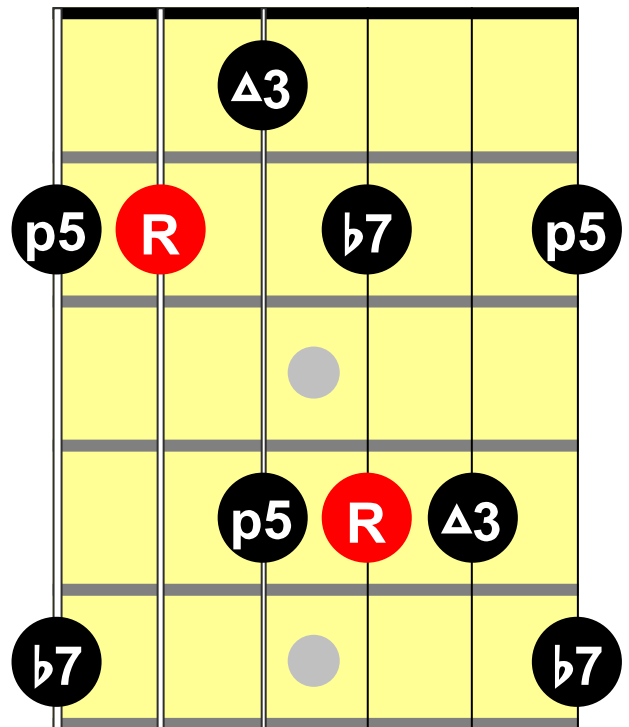

Blues Improvisation

Dom7 Akkordtöne

Dom7 Akkordtöne

Dom7 Akkordtöne

Dom7 Akkordtöne

Moll Pentatonik

Moll Pentatonik mit b5 "Blues Tonleiter"

"Modern Blues Scale"

"Modern Blues Scale" (Fingersatz für IV. & V. Stufe)