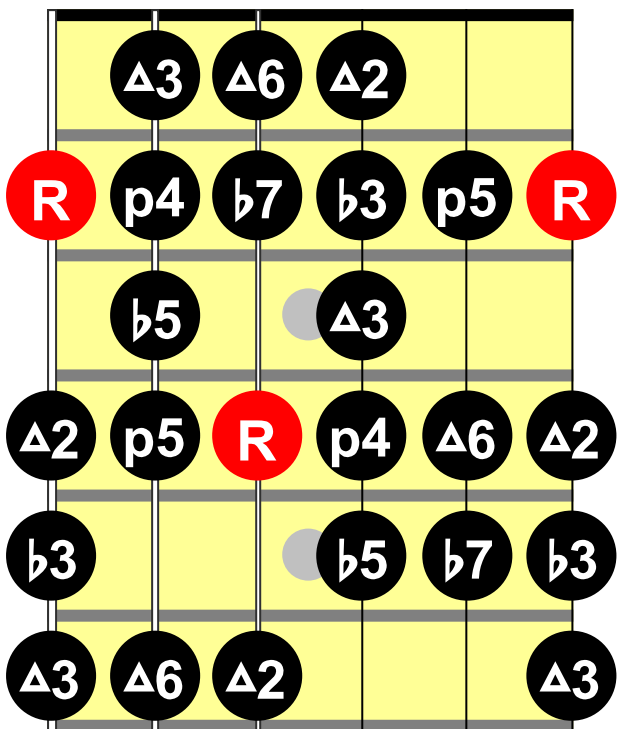

Blues Improvisation

Dom7 Akkordtöne

Dom7 Akkordtöne

Dom7 Akkordtöne

Dom7 Akkordtöne

Moll Pentatonik

Moll Pentatonik mit b5 "Blues Tonleiter"

"Modern Blues Scale"

"Modern Blues Scale" (Fingersatz für IV. & V. Stufe)