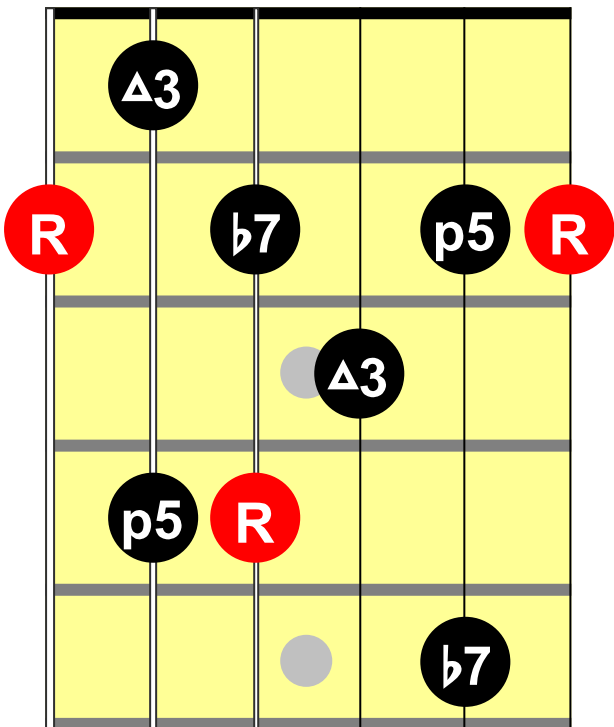

Blues Improvisation

Dom7 Akkordtöne

Dom7 Akkordtöne

Dom7 Akkordtöne

Dom7 Akkordtöne

Moll Pentatonik

Moll Pentatonik mit b5 "Blues Tonleiter"

"Modern Blues Scale"

"Modern Blues Scale" (Fingersatz für IV. & V. Stufe)