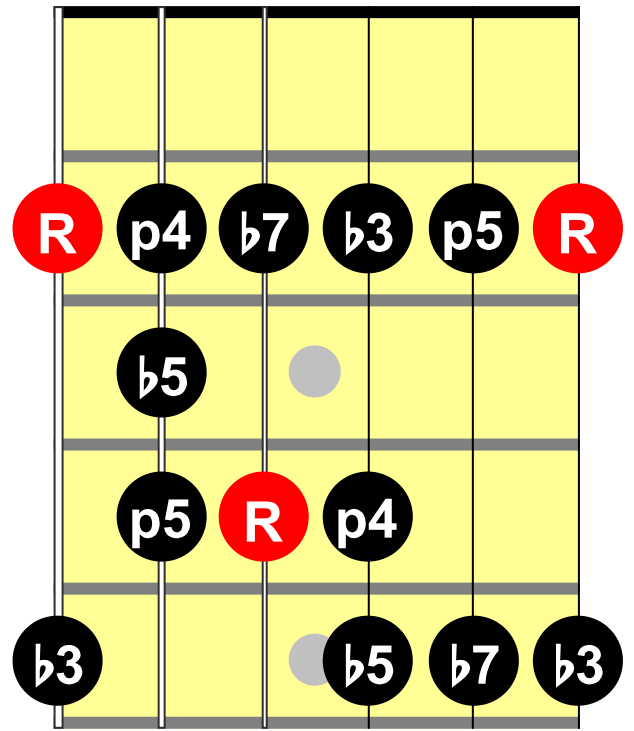

Blues Improvisation

Dom7 Akkordtöne

Dom7 Akkordtöne

Dom7 Akkordtöne

Dom7 Akkordtöne

Moll Pentatonik

Moll Pentatonik mit b5 "Blues Tonleiter"

"Modern Blues Scale"

"Modern Blues Scale" (Fingersatz für IV. & V. Stufe)