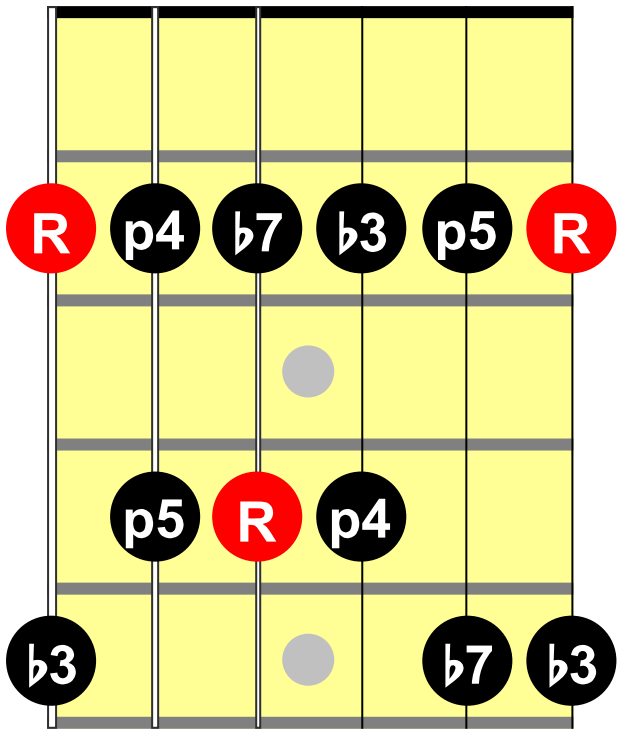

Blues Improvisation

Dom7 Akkordtöne

Dom7 Akkordtöne

Dom7 Akkordtöne

Dom7 Akkordtöne

Moll Pentatonik

Moll Pentatonik mit b5 "Blues Tonleiter"

"Modern Blues Scale"

"Modern Blues Scale" (Fingersatz für IV. & V. Stufe)