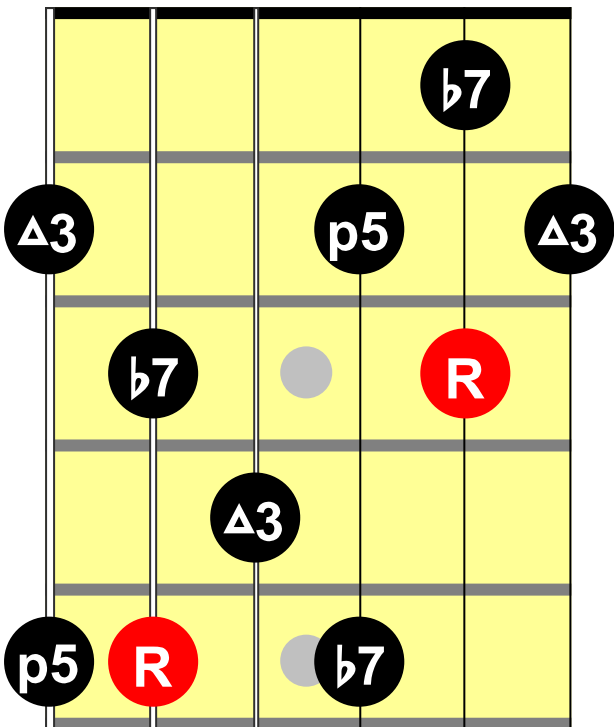

Blues Improvisation

Dom7 Akkordtöne

Dom7 Akkordtöne

Dom7 Akkordtöne

Dom7 Akkordtöne

Moll Pentatonik

Moll Pentatonik mit b5 "Blues Tonleiter"

"Modern Blues Scale"

"Modern Blues Scale" (Fingersatz für IV. & V. Stufe)