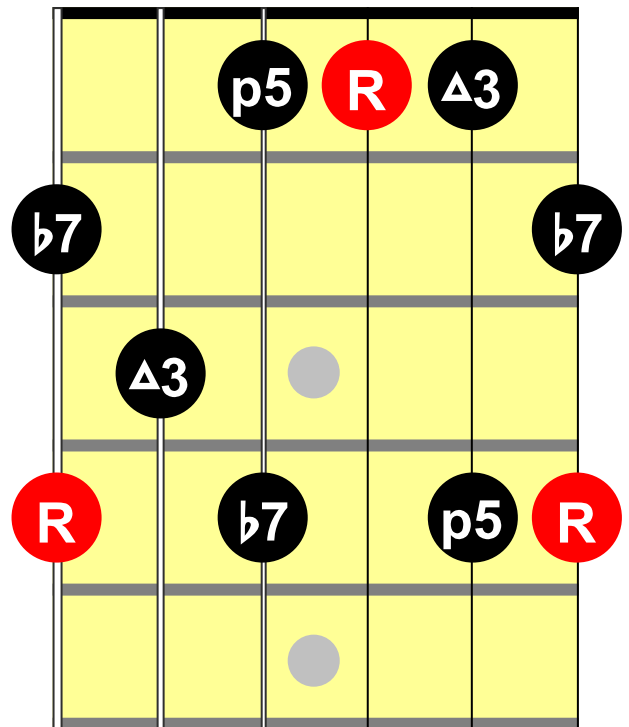

Blues Improvisation

Dom7 Akkordtöne

Dom7 Akkordtöne

Dom7 Akkordtöne

Dom7 Akkordtöne

Moll Pentatonik

Moll Pentatonik mit b5 "Blues Tonleiter"

"Modern Blues Scale"

"Modern Blues Scale" (Fingersatz für IV. & V. Stufe)